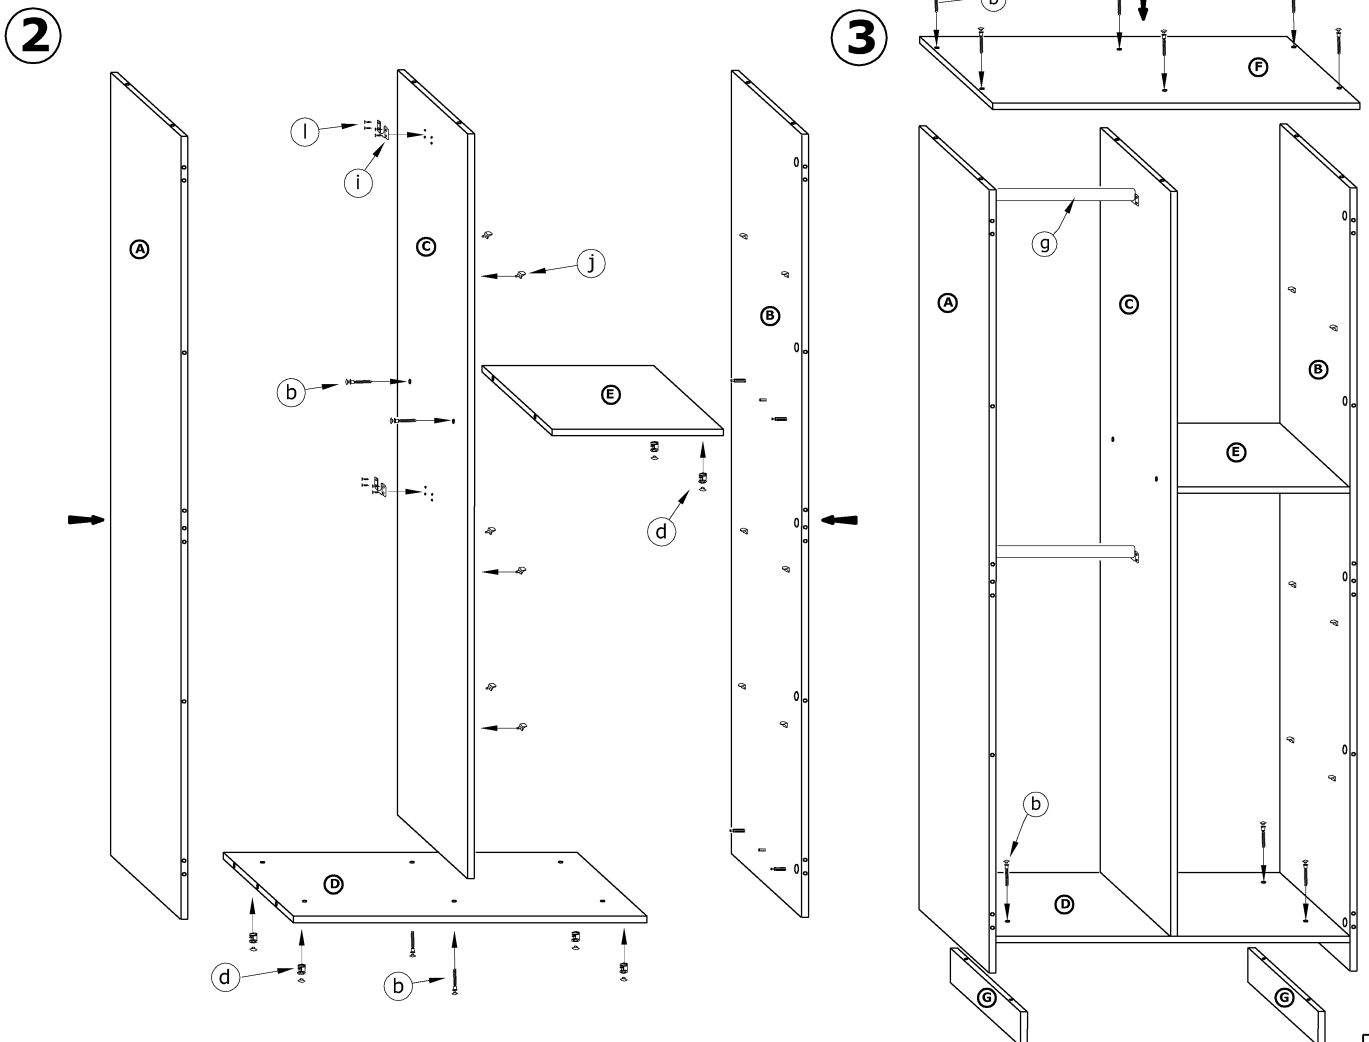

## HUGO - SZAFKA

→ 90 ↑ 195 ↘ 58

x 13 	x 14 	x 16 	x 16 	x 6 	x 6 
x 2 	x 4 	x 12 	x 4 	x 28 (3,5x16) 	
x 2 (421 mm) 					

x 70

x 1

40 min

**1** - FAZY MONTAŻU

**A** - OZNACZENIE ELEMENTÓW

**a** - OZNACZENIE AKCESORIÓW

4

5

6