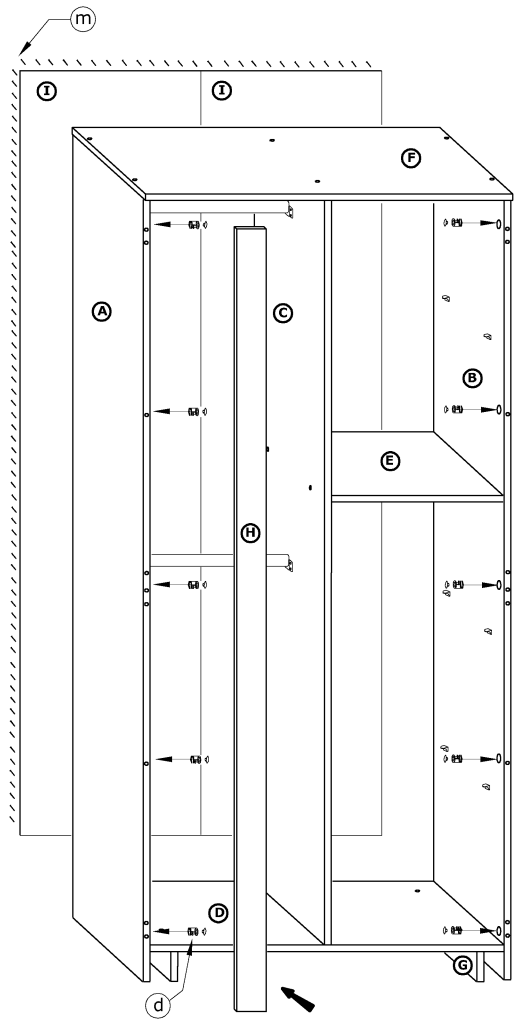

## HUGO - SZAFKA

→ 90 ↑ 195 ↘ 58

x 13 	x 14 	x 16 	x 16 	x 6 	x 6 
x 2 	x 4 	x 12 	x 4 	x 28 (3,5x16) 	
x 2 (421 mm) 					

x 70

x 1

40 min

**1** - FAZY MONTAŻU

**A** - OZNACZENIE ELEMENTÓW

**a** - OZNACZENIE AKCESORIÓW

4

5

6