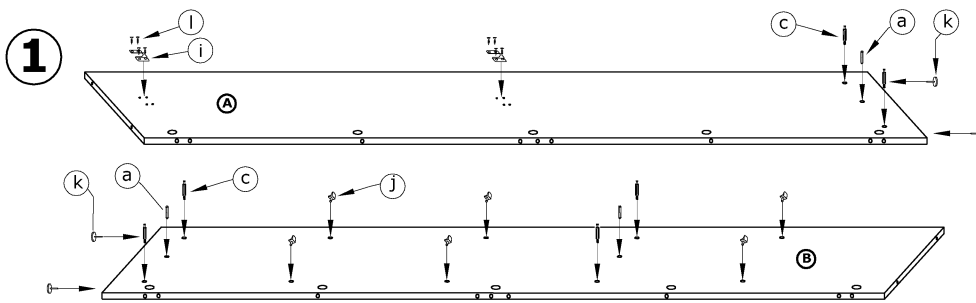

## HUGO - SZAFKA

→ 90 ↑ 195 ↘ 58

x 13 	x 14 	x 16 	x 16 	x 6 	x 6 
x 2 	x 4 	x 12 	x 4 	x 28 (3,5x16) 	
x 2 (421 mm) 					

x 70

x 1

40 min

**1** - FAZY MONTAŻU

**A** - OZNACZENIE ELEMENTÓW

**a** - OZNACZENIE AKCESORIÓW

4

5

6