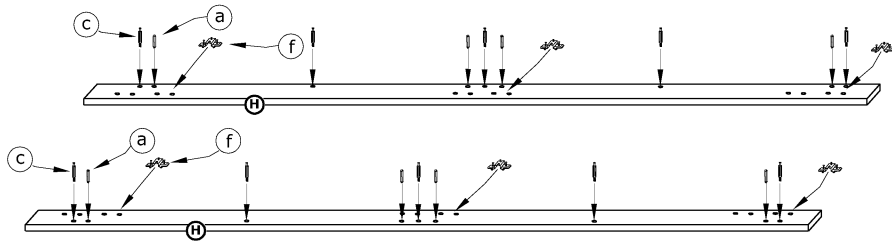

## HUGO - SZAFKA

→ 90 ↑ 195 ↘ 58

x 13 	x 14 	x 16 	x 16 	x 6 	x 6 
x 2 	x 4 	x 12 	x 4 	x 28 (3,5x16) 	
x 2 (421 mm) 					

x 70

x 1

40 min

**1** - FAZY MONTAŻU

**A** - OZNACZENIE ELEMENTÓW

**a** - OZNACZENIE AKCESORIÓW

4

5

6